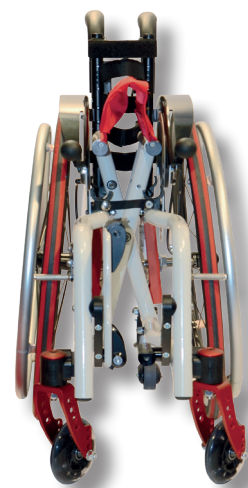

Technische Details

SB 24-38 cm 2 cm-Schritte je + 2 cm mitwachsend	ST 26-38 cm 2 cm-Schritte je bis 4 cm mitwachsend	RH 25-45 cm 5 cm-Schritte je bis 5 cm mitwachsend
Sitzhöhe hinten 32-45 cm 36-47 cm 38,5-49,5 cm	Sitzhöhe vorn 39-47,5 cm 41-49,5 cm 43,5-50 cm	USL max 32-49,5 cm
20" 22" 24"	4" 5" 5,5" 6"	maximale Zuladung 75 kg

Standardausstattung

- faltbarer Rahmen aus Aluminium, gerade oder abduziert
- anpassbare Sitz- und Rückenbespannung (ohne Zukaufteile mitwachsend)
- Standard-Räder oder Profil-Räder mit integrierten Greifringen, jeweils mit Steckachsen, luftbereift oder pannensicher
- viele verschiedene Lackvarianten: glänzend, matt, metallic, rau strukturiert oder dormant
- Lenkräder mit Alugabeln in vielen Varianten