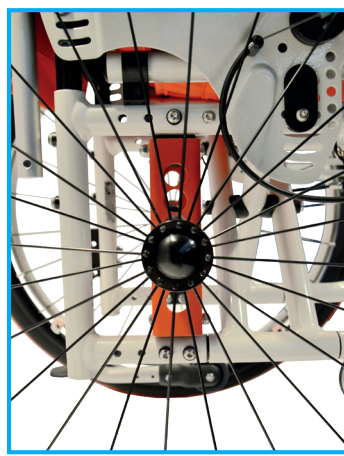

Standardausstattung

- faltbarer Rahmen aus Aluminium, gerade oder abduziert
- anpassbare Sitz- und Rückenbespannung (ohne Zukaufteile mitwachsend)
- Standard-Räder oder Profil-Räder mit integrierten Greifringen, jeweils mit Steckachsen, luftbereift oder pannensicher
- viele verschiedene Lackvarianten: glänzend, matt, metallic, rau strukturiert oder dormant
- Lenkräder mit Alugabeln in vielen Varianten

- feste Sitzplatte SitzFix
- anatomisch geformte Sitz- und Rückenformteile
- Rückenwinkel mit Raster um 40° oder mit Gasdruckfeder um 30° verstellbar
- fester Muldenrücken in diversen Tiefen und Formen
- Sitz- und Rückenkissen in vielen verschiedenen Farben
- diverse Beinstützen, höhen-, tiefen- und winkelverstellbar
- diverse Seitenteile und Armpolster
- Schiebegriffe oder -stange höhen- und winkelverstellbar
- diverse Bremsen
- Rückrollsperrung
- verschiedene Positionierungshilfen (abklappbare Pelotten, Kopfstützen und Abduktionskeile)
- Therapietische in div. Materialien und Grössen
- Einhandhilfen (Einhandlenkung, Doppelgreifring)
- Greifring-Überzüge
- Hunderte verschiedene Speichenschutz-Dekors
- Lenk- und Schiebegriffe Aussenbereich
- Sonderbereifung

Mit ein paar farblichen Akzenten wird der Jump alpha ein echter Hingucker. Bei diesem Cremeweissen Jump alpha ist die Lenkradgabel rot eloxiert, und die Lochplatte mattrot beschichtet.

Jump alpha ist ein durchgestylter und aktivierender Rollstuhl für Kinder und Jugendliche, in dem man sich wirklich sehen lassen kann. Ein weiterer Weg, wie Jump alpha die Teilhabe am sozialen Umfeld unterstützt.