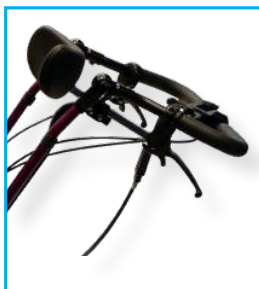

## Kantelrollstuhl

- ✓ Der kantelbare Rollstuhl für Jugendliche und Erwachsene
- ✓ Der verfügbare ERGO-Aufbau ermöglicht eine optimale, unterstützende und körpergerechte Positionierung
- ✓ Alternativ gibt es ausreichend Platz und Aufbaumöglichkeiten für eine individuell und speziell angepasste Sitzschale
- ✓ Mitwachsend in Sitzbreite, Sitztiefe und Rückenhöhe
- ✓ Geeignet als Sitz zur Beförderung im Behinderten-Transport-Wagen.

## Ausstattungsbeispiele

Alle Ausstattungsmöglichkeiten finden Sie auf dem Bestellblatt des entsprechenden Rollstuhls.

12"-Rad als Alternative zu 20", 22" oder 24"

Abschwenkbare und abnehmbare Beinstütze

Trommelbremse

Rücken komplett umklappbar

Lenk- und Schiebehilfe

ERGO-Rücken

Schiehebügel

ERGO-Knieführung