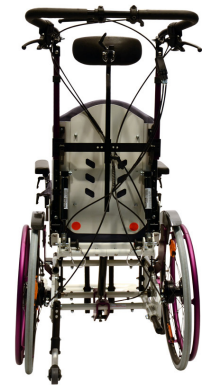

## Kantelrollstuhl

- ✓ Der kantelbare Rollstuhl für Jugendliche und Erwachsene
- ✓ Der verfügbare ERGO-Aufbau ermöglicht eine optimale, unterstützende und körpergerechte Positionierung
- ✓ Alternativ gibt es ausreichend Platz und Aufbaumöglichkeiten für eine individuell und speziell angepasste Sitzschale
- ✓ Mitwachsend in Sitzbreite, Sitztiefe und Rückenhöhe
- ✓ Geeignet als Sitz zur Beförderung im Behinderten-Transport-Wagen.

## Technische Details

|  |   |
|--|---|
|  Sitzbreite<br><b>30-48 cm</b><br>(+2 cm) |  Rückenhöhe<br><b>30-60 cm</b><br>(+5 cm)  |
|  Sitztiefe<br><b>30-48 cm</b><br>(+4 cm)  |  Max. Zuladung<br><b>120 kg</b>            |
|  Antriebsradgrößen<br><b>20"- 24"</b>     |  Kantenwinkel<br><b>-3 ° bis max. +35°</b> |

## Ausstattungsbeispiele

Alle Ausstattungsmöglichkeiten finden Sie auf dem Bestellblatt des entsprechenden Rollstuhls.

12"-Rad als Alternative zu 20", 22" oder 24"

Abschwenkbare und abnehmbare Beinstütze

Trommelbremse

Rücken komplett umklappbar

Lenk- und Schiebehilfe

ERGO-Rücken

Schiehebügel

ERGO-Knieführung